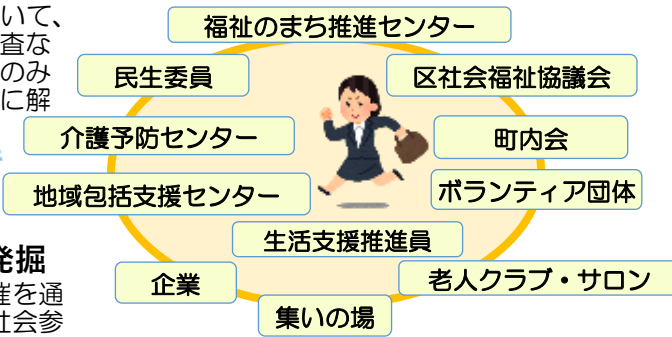

○地域資源の把握

地域にある様々な情報（サロンや地域での活動、ボランティアグループ等）を地域の宝物を把握・発掘し、共有します。

○困りごとの把握・共有

地域住民の困りごとについて、アンケートや聞き取り調査などで把握・分析して住民のみなさんや関係機関と一緒に解決方法を考えます。

■札幌市生活支援整備体制事業

○話し合いの場づくり

地域の皆さんと5年・10年先の将来の地域をみすえて、話し合う場を設けます。

○担い手の育成・発掘